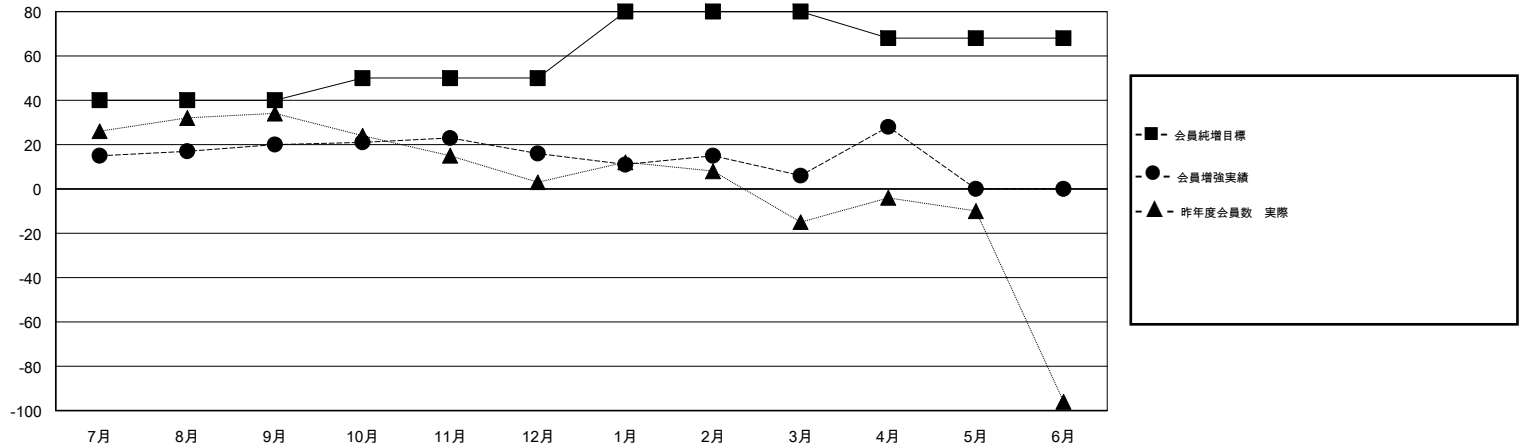

MONTHLY MEMBERSHIP PROGRESS REPORT

District 331 B

Results as of: 04/30/2018

GMT: MASAYOSHI MARUYAMA, YASUHISA NAKAMURA

地域 JAPAN

GMT会則地域

クラブ				名			
結果: 2017-2018				結果: 2017-2018			
四半期	新クラブ目標	新クラブ	解散クラブ	四半期	会員純増目標	会員増強実績	退会者(転籍を含む) 実際
7月/8月/9月	0	0	1	7月/8月/9月	40	56	34
10月/11月/12月	0	0	0	10月/11月/12月	10	20	24
1月/2月/3月	0	0	0	1月/2月/3月	30	40	50
4月/5月/6月	1	0	0	4月/5月/6月	-12	43	19

新クラブ目標及び実績累計

会員目標及び実績累計

解散クラブ: 1	64 CLUBS OF 83 一名以上の新会員を登録	男女別 男性 2,139 (79.75%) 女性 543 (20.25%) 女性%年度目標: 25%
退会者 物故会員 16 クラブ解散 11 その他 100 合計 127	会員累計データを見るには、ここをクリック	世帯主/家族会員合計 879 国際会費半額の家族会員 470